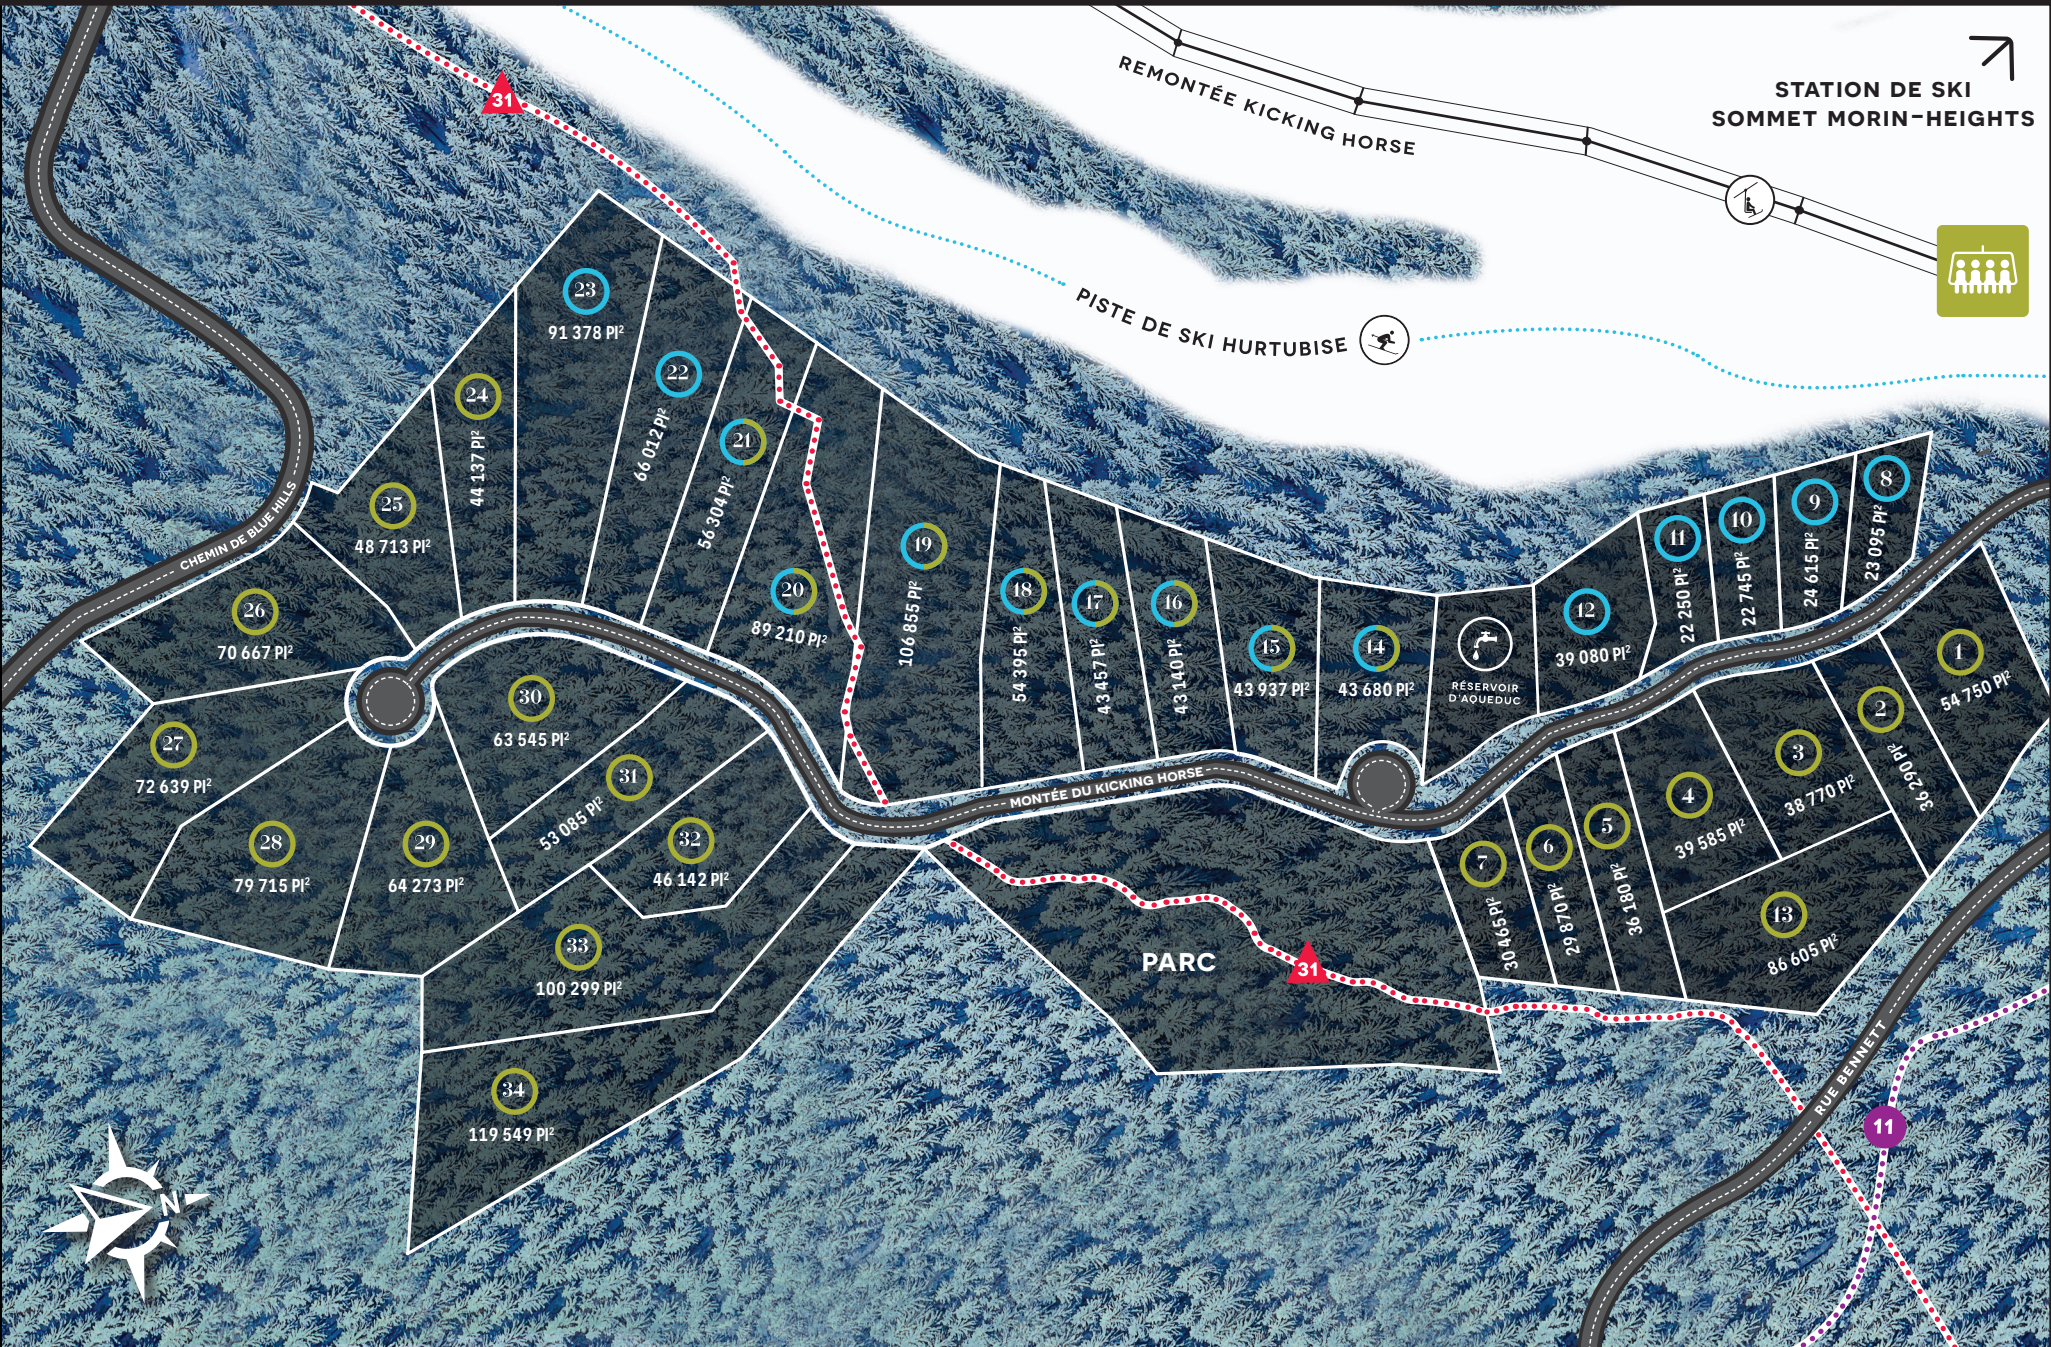

Kicking Horse

MORIN-HEIGHTS

AQUEDUC MUNICIPAL

ARCHITECTURE CONTRÔLÉE

SKI-IN / SKI-OUT

VUE SUR LA MONTAGNE

TERRAINS ADJACENTS
AU SOMMET MORIN-HEIGHTS

TERRAINS AVEC
VUE PANORAMIQUE

SENTIERS DE SKI DE FOND

▲ HORIZON - 1.8 KM

SENTIERS DE RAQUETTE

● CHICKADEE - 3 KM

PROJET DOMICILIAIRE

514 560 6872
514 754 8118
INVESCOHABITATION.CA